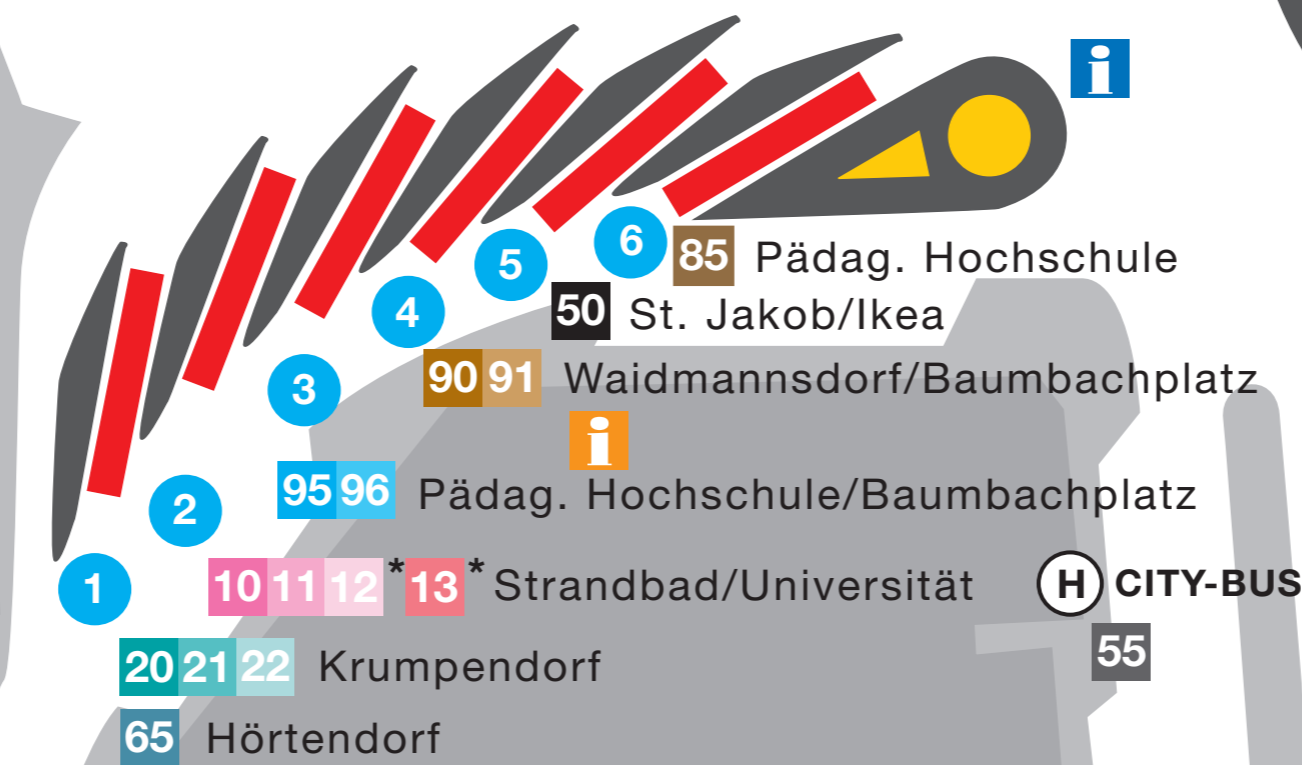

12* Linie 12 verkehrt vom 01. Juli bis 30. September
Heiligengeistplatz – Universität – Strandbad

13* Linie 13 verkehrt vom 01. Oktober bis 30. Juni
Hauptbahnhof – Heiligengeistplatz – Universität

Zentraler Umsteigepunkt Heiligengeistplatz

Fahrdienstleitung Fahrplanauskunft

Heiligengeistplatz 2/1
Mo bis So 5.00 bis 21.30 Uhr
Telefon 521-534
Fax 521-555

Kundenservice Mobilität

Auskünfte, Kartenverkauf, Fundbüro, Sonderfahrten

Heiligengeistplatz 12
Mo bis Fr 6.30 bis 14.30 Uhr
Telefon 521-542
Fax 521-545

Heiligengeistplatz

Linienpläne
Fahrpläne

Telefon

1 Standplatz-Nummer

60 Liniennummer

12* Linie 12 verkehrt vom 01. Juli bis 30. September
Heiligengeistplatz - Universität - Strandbad

13* Linie 13 verkehrt vom 01. Oktober bis 30. Juni
Hauptbahnhof - Heiligengeistplatz - Universität

Dr.-Herrmann-Gasse