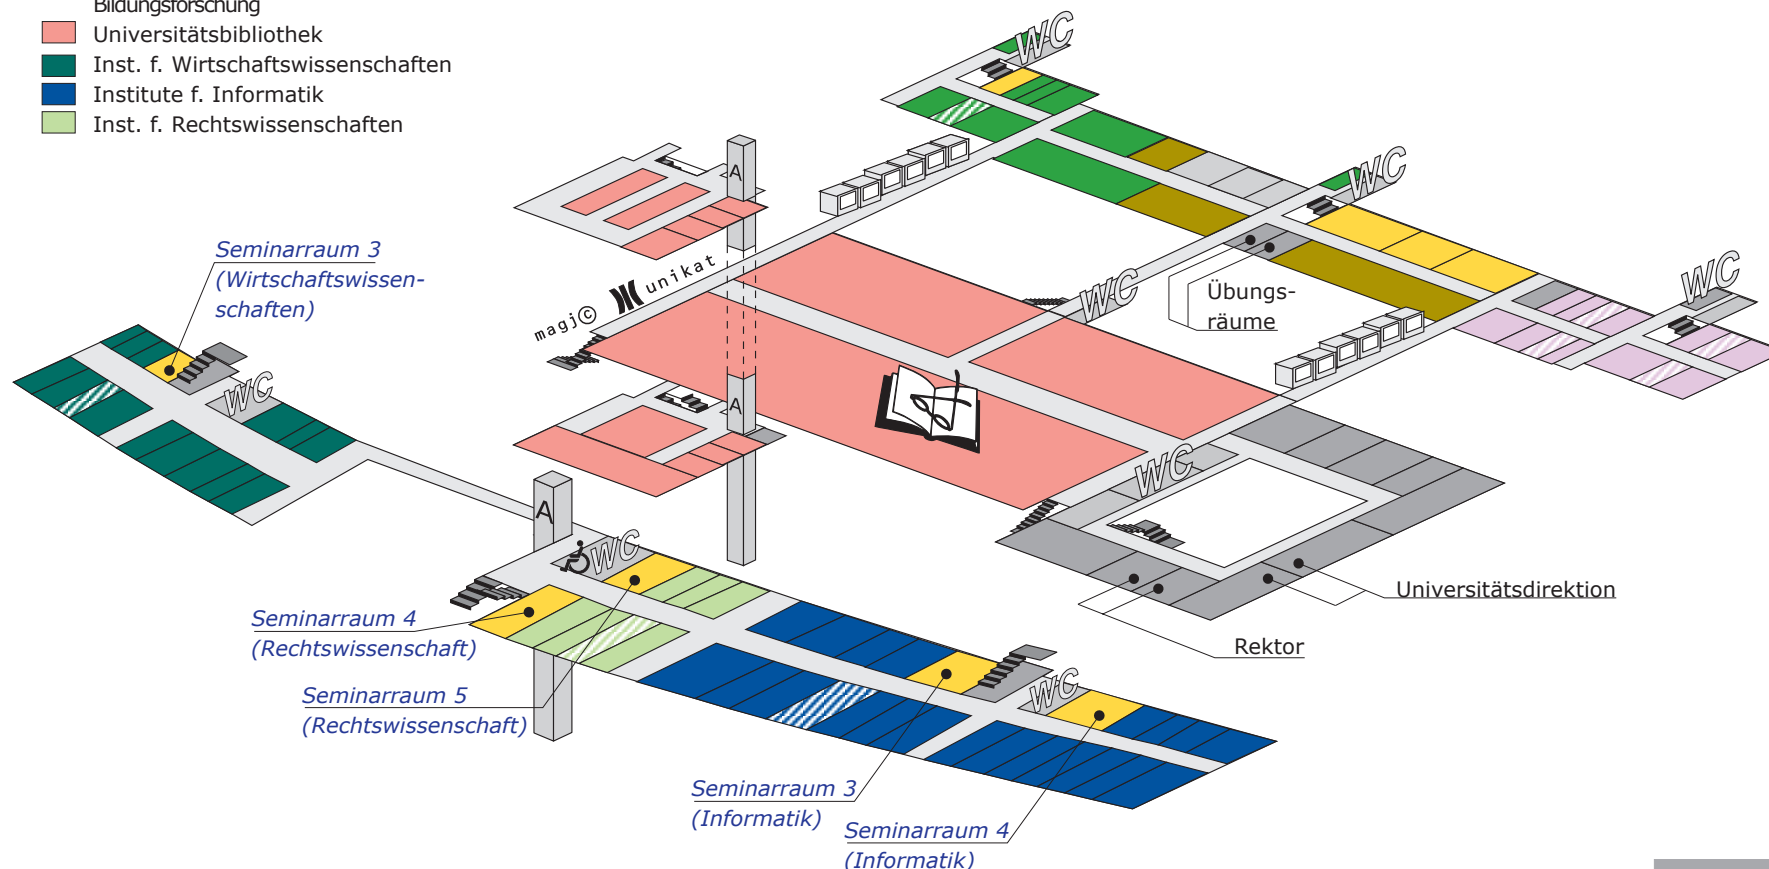

Gebäudeplan: Zentralgebäude, Nordtrakt, Südtrakt, Vorstufengebäude, Uni Klagenfurt, A-9020 Klagenfurt, Universitätsstraße 65-67, Ebene 2 (Hochparterre)

Ebene 2 (Hochparterre)

- Hörsäle
- Sekretariate
- Seminarräume
- Inst. f. Mathematik
- Inst. f. Psychologie
- Inst. f. Inst. f. Erziehungswissenschaften u. Bildungsforschung
- Universitätsbibliothek
- Inst. f. Wirtschaftswissenschaften
- Institute f. Informatik
- Inst. f. Rechtswissenschaften

Symbollegende siehe unter www.wegweiser.ac.at/symbollegende.html

Gebäudeplan: Zentralgebäude, Nordtrakt, Südtrakt, Vorstufengebäude, Uni Klagenfurt, A-9020 Klagenfurt, Universitätsstraße 65-67, Ebene 1 (Parterre)

Ebene 1 (Parterre)

- Hörsäle
- Sekretariate
- Seminarräume
- Inst. f. Romanistik
- Inst. f. Geographie u. Regionalforschung
- Inst. f. Geschichte
- Inst. f. Soziologie
- Inst. f. Germanistik
- Inst. f. Inst. f. Allg. u. Vergleich. Literaturwissenschaften
- Inst. f. Medien- u. Kommunikationswissenschaften
- Inst. f. Wirtschaftswissenschaften
- Institute f. Informatik
- Dekanat f. Kulturwissenschaften, Wirtschaftswissenschaften u. Informatik
- Universitätsbibliothek
- Inst. f. Mathematik

Symbollegende siehe unter www.wegweiser.ac.at/symbollegende.html

Gebäudeplan: Zentralgebäude, Nordtrakt, Südtrakt, Vorstufengebäude, Uni Klagenfurt, A-9020 Klagenfurt, Universitätsstraße 65-67, Ebene 0 (Tiefparterre)