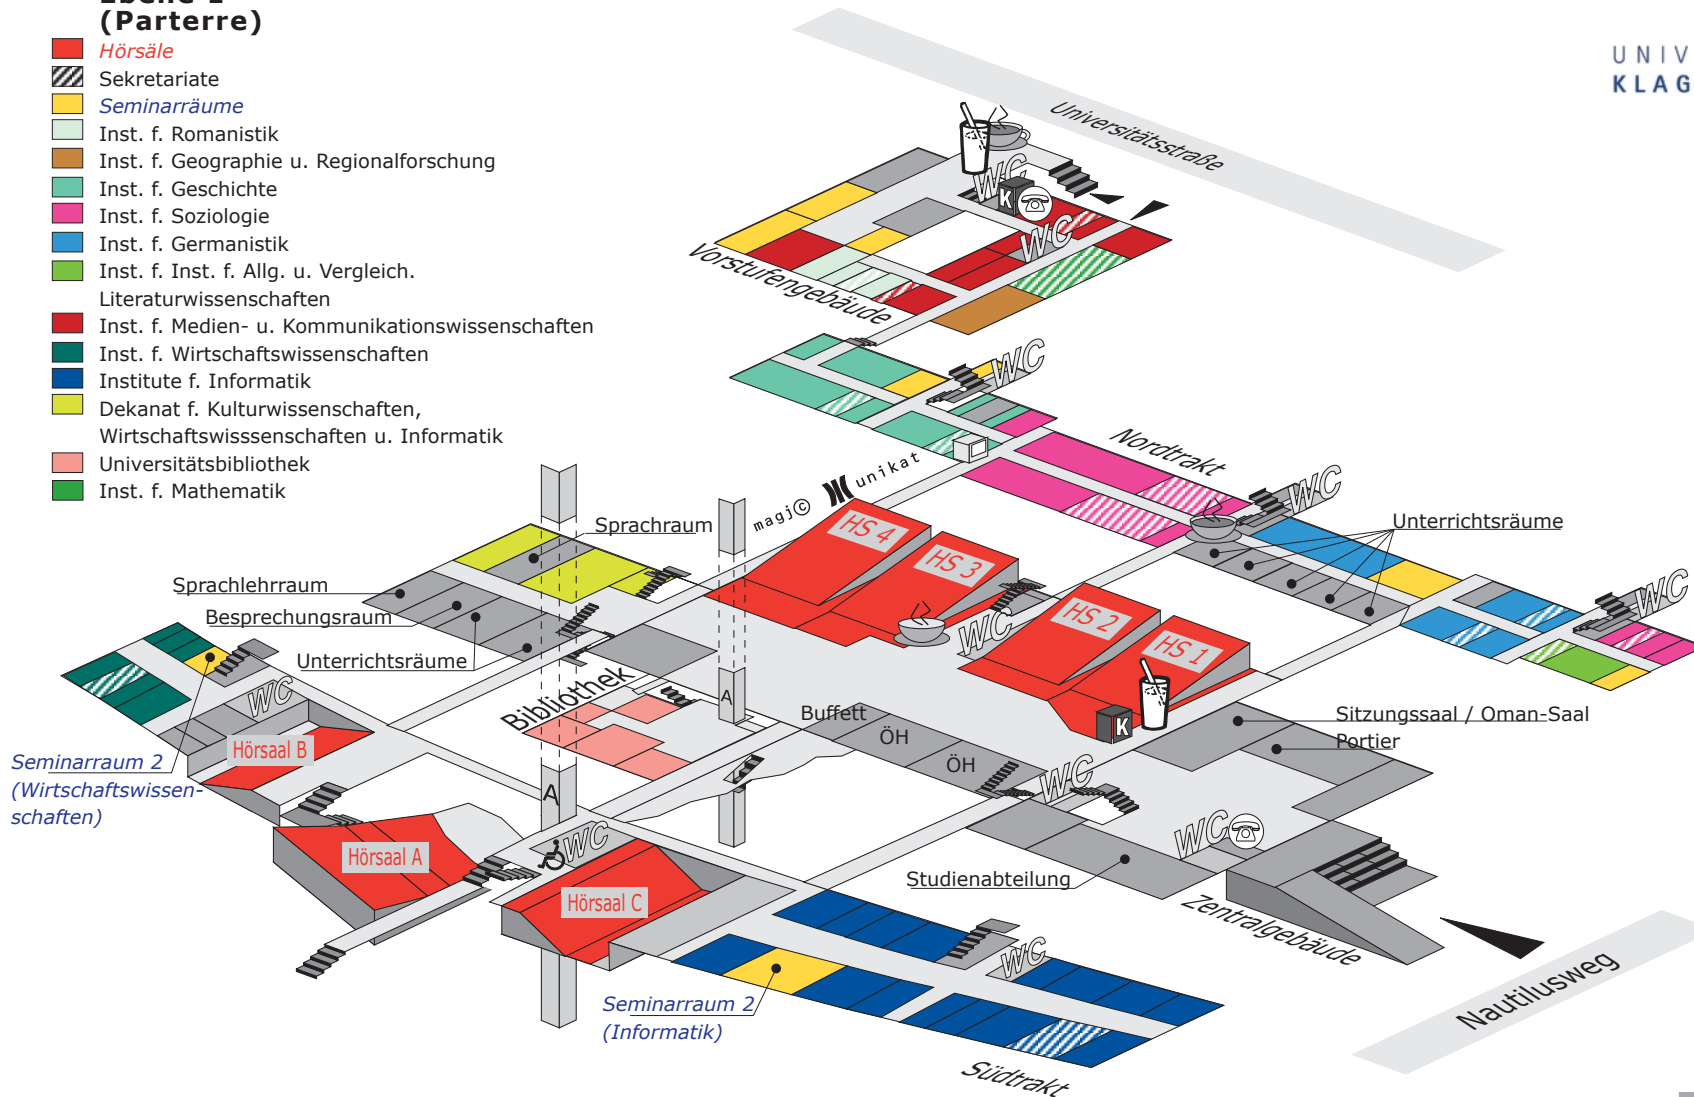

Gebäudeplan: Zentralgebäude, Nordtrakt, Südtrakt, Vorstufengebäude, Uni Klagenfurt, A-9020 Klagenfurt, Universitätsstraße 65-67, Ebene 2 (Hochparterre)

Ebene 2 (Hochparterre)

- Hörsäle
- Sekretariate
- Seminarräume
- Inst. f. Mathematik
- Inst. f. Psychologie
- Inst. f. Inst. f. Erziehungswissenschaften u. Bildungsforschung
- Universitätsbibliothek
- Inst. f. Wirtschaftswissenschaften
- Institute f. Informatik
- Inst. f. Rechtswissenschaften

Symbollegende siehe unter www.wegweiser.ac.at/symbollegende.html

Gebäudeplan: Zentralgebäude, Nordtrakt, Südtrakt, Vorstufengebäude, Uni Klagenfurt, A-9020 Klagenfurt, Universitätsstraße 65-67, Ebene 1 (Parterre)

Ebene 1 (Parterre)

- Hörsäle
- Sekretariate
- Seminarräume
- Inst. f. Romanistik
- Inst. f. Geographie u. Regionalforschung
- Inst. f. Geschichte
- Inst. f. Soziologie
- Inst. f. Germanistik
- Inst. f. Inst. f. Allg. u. Vergleich. Literaturwissenschaften
- Inst. f. Medien- u. Kommunikationswissenschaften
- Inst. f. Wirtschaftswissenschaften
- Institute f. Informatik
- Dekanat f. Kulturwissenschaften, Wirtschaftswissenschaften u. Informatik
- Universitätsbibliothek
- Inst. f. Mathematik

Ebene 0 (Tiefparterre)

- Sekretariate
- Hörsäle
- Seminarräume
- Inst. f. Geographie u. Regionalforschung
- Inst. f. Slawistik
- Inst. f. Anglistik u. Amerikanistik
- S.A.C. - Self Access Center
- Inst. f. Sprachwissenschaft u. Computerlinguistik u. Forschungszentrum f. Gebärdensprache
- Inst. f. Romanistik
- Institute f. Informatik
- ZID - Zentraler Informationsdienst
- Inst. f. Wirtschaftswissenschaften