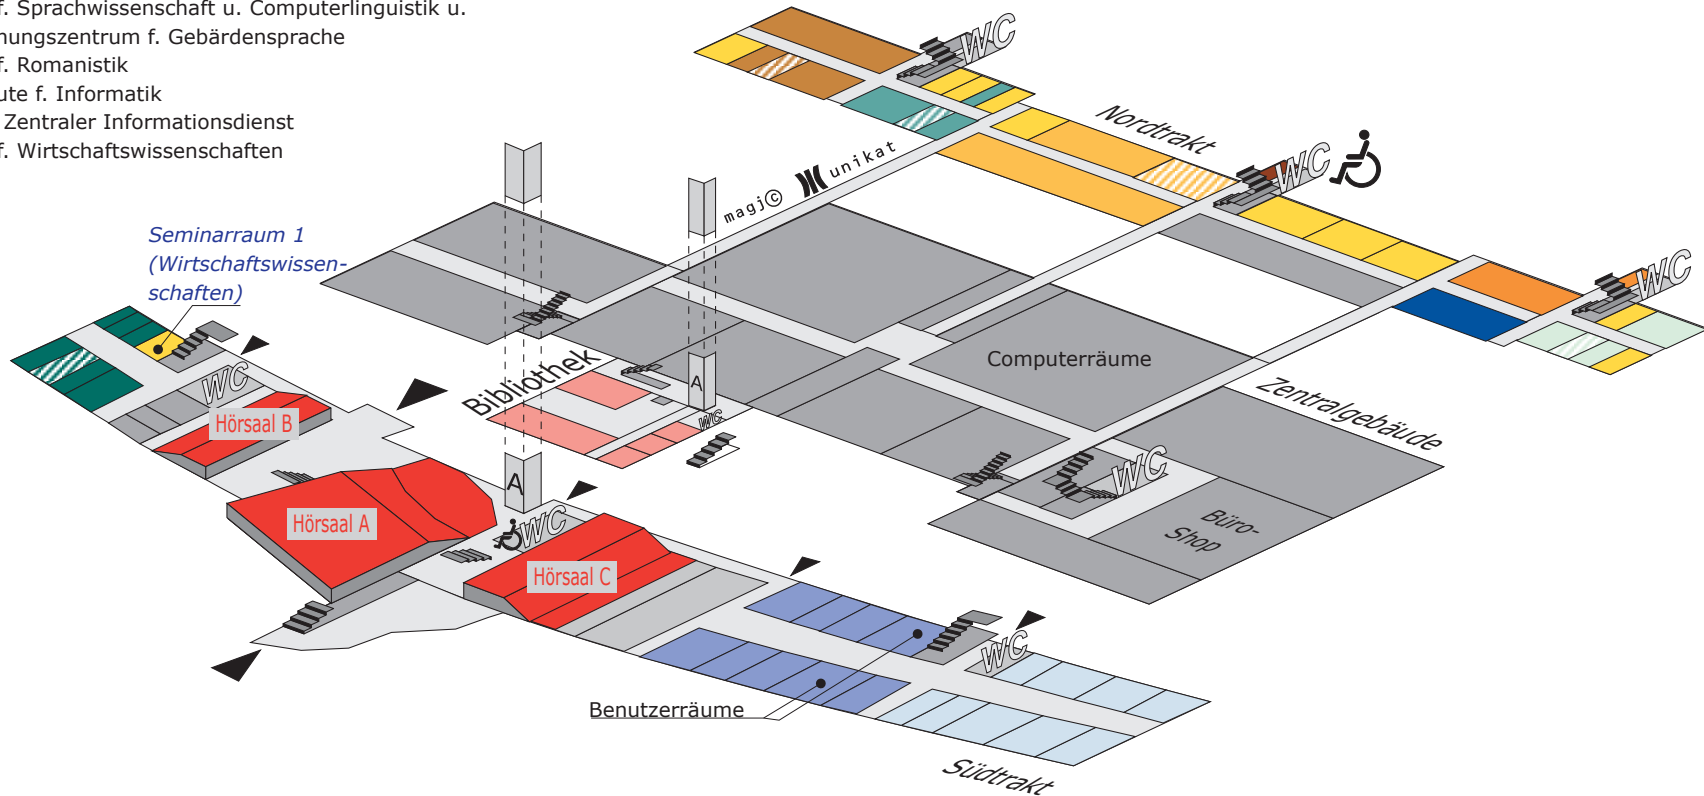

Ebene 1 (Parterre)

- Hörsäle
- Sekretariate
- Seminarräume
- Inst. f. Romanistik
- Inst. f. Geographie u. Regionalforschung
- Inst. f. Geschichte
- Inst. f. Soziologie
- Inst. f. Germanistik
- Inst. f. Inst. f. Allg. u. Vergleich. Literaturwissenschaften
- Inst. f. Medien- u. Kommunikationswissenschaften
- Inst. f. Wirtschaftswissenschaften
- Institute f. Informatik
- Dekanat f. Kulturwissenschaften, Wirtschaftswissenschaften u. Informatik
- Universitätsbibliothek
- Inst. f. Mathematik

Symbollegende siehe unter www.wegweiser.ac.at/symbollegende.html

Gebäudeplan: Zentralgebäude, Nordtrakt, Südtrakt, Vorstufengebäude, Uni Klagenfurt, A-9020 Klagenfurt, Universitätsstraße 65-67, Ebene 0 (Tiefparterre)

Ebene 0 (Tiefparterre)

- Sekretariate
- Hörsäle
- Seminarräume
- Inst. f. Geographie u. Regionalforschung
- Inst. f. Slawistik
- Inst. f. Anglistik u. Amerikanistik
- S.A.C. - Self Access Center
- Inst. f. Sprachwissenschaft u. Computerlinguistik u. Forschungszentrum f. Gebärdensprache
- Inst. f. Romanistik
- Institute f. Informatik
- ZID - Zentraler Informationsdienst
- Inst. f. Wirtschaftswissenschaften