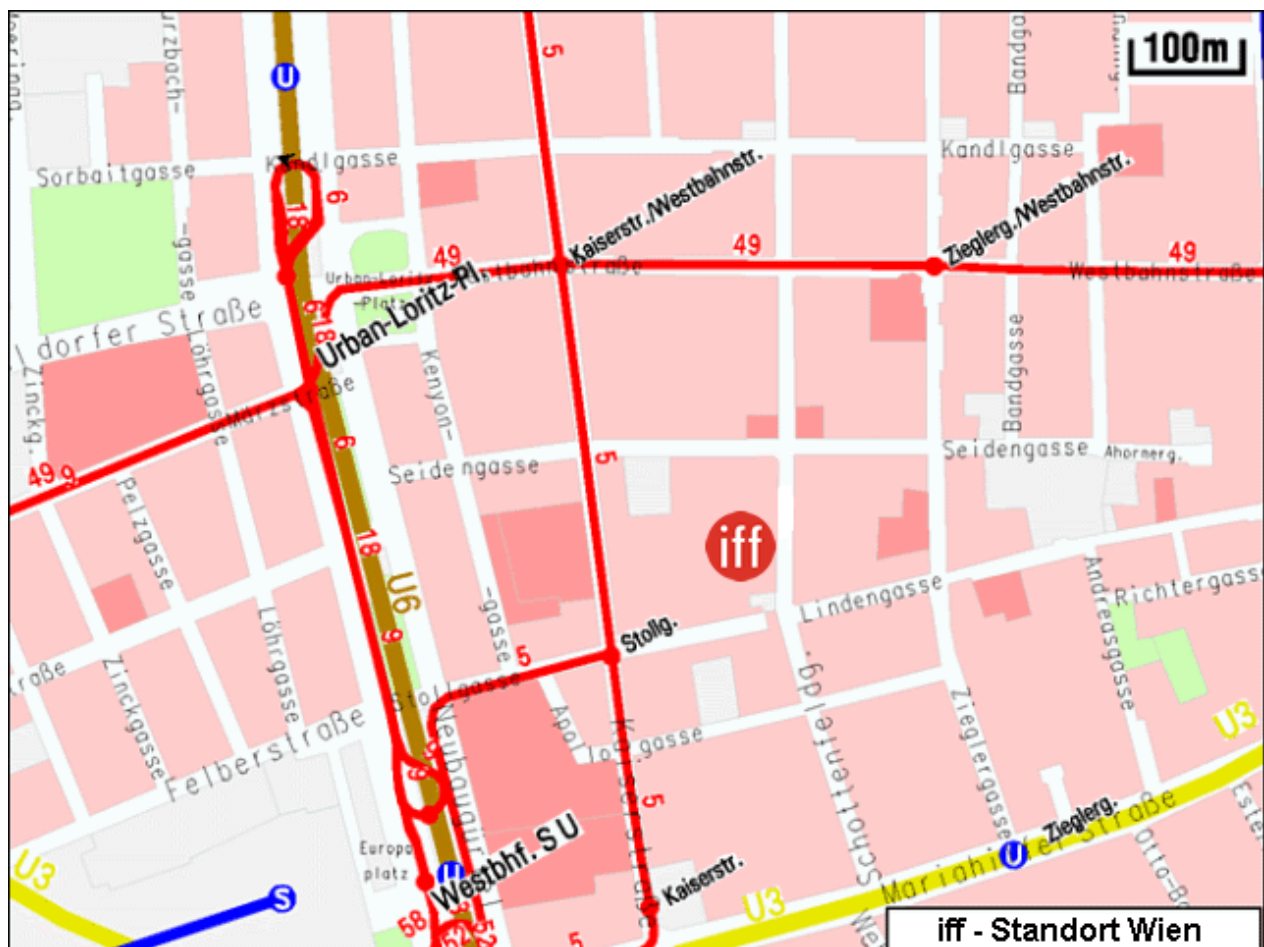

Anfahrtsplan / How to find us

Institut für Wissenschaftskommunikation und Hochschulforschung

Institute for Science Communication and Higher Education Research

IFF- Faculty for Interdisciplinary Studies, University of Klagenfurt

Schottenfeldgasse 29, A-1070 Wien

www.uni-klu.ac.at/wiho

Underground: U3 (Zieglergasse)
U6/U3 (Westbahnhof)

Public transport in Vienna: <http://www.wienerlinien.at>

City map: <http://www.wien.gv.at/stadtplan/en/>