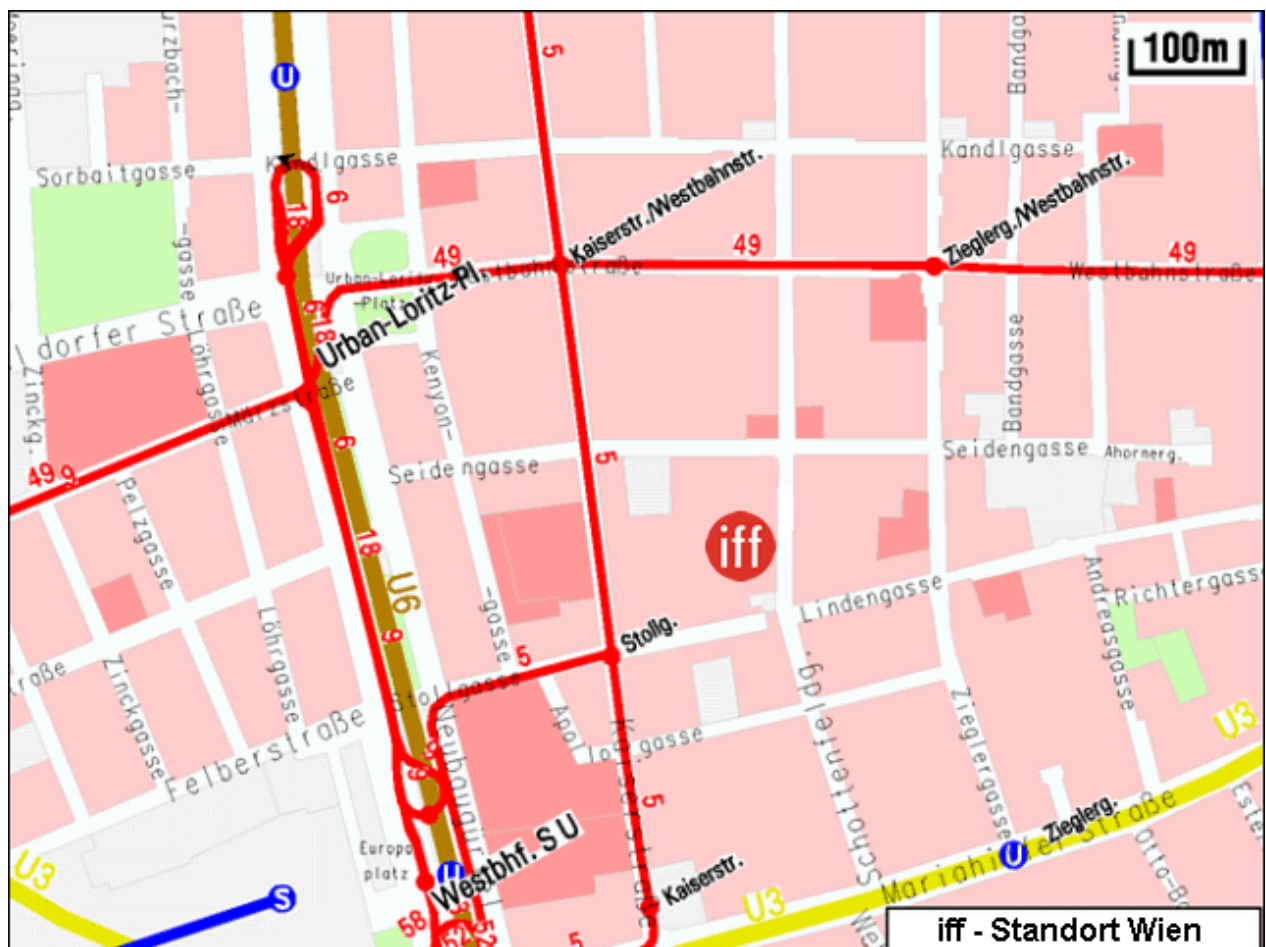

Anfahrtsplan / How to find us

Institut für Wissenschaftskommunikation und Hochschulforschung

Institute for Science Communication and Higher Education Research

IFF- Faculty for Interdisciplinary Studies, University of Klagenfurt

Schottenfeldgasse 29, A-1070 Wien

www.uni-klu.ac.at/wiho

Underground: U3 (Zieglergasse)
U6/U3 (Westbahnhof)

Public transport in Vienna: <http://www.wienerlinien.at>

City map: <http://www.wien.gv.at/stadtplan/en/>