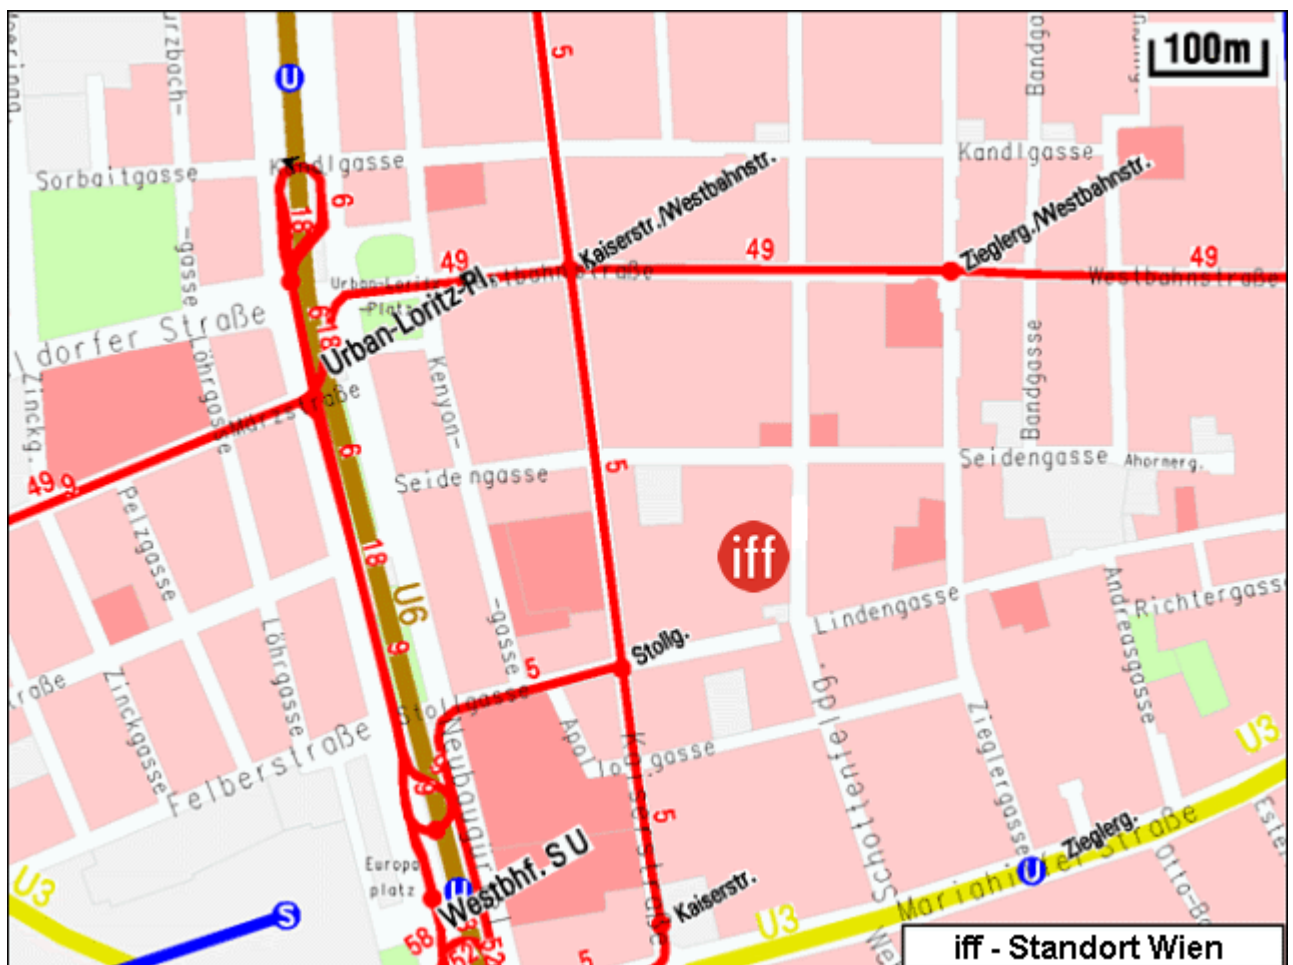

Anfahrtsplan

Institut für Wissenschaftskommunikation und Hochschulforschung

Schottenfeldgasse 29, A-1070 Wien

www.uni-klu.ac.at/wiwo

U-Bahn:

U3 (Zieglergasse)
U6/U3 (Westbahnhof)

oder

S-Bahn:

5 (Stollgasse)
49 (Kaiserstrasse)

- Information: public transport Vienna

<http://www.wienerlinien.at>