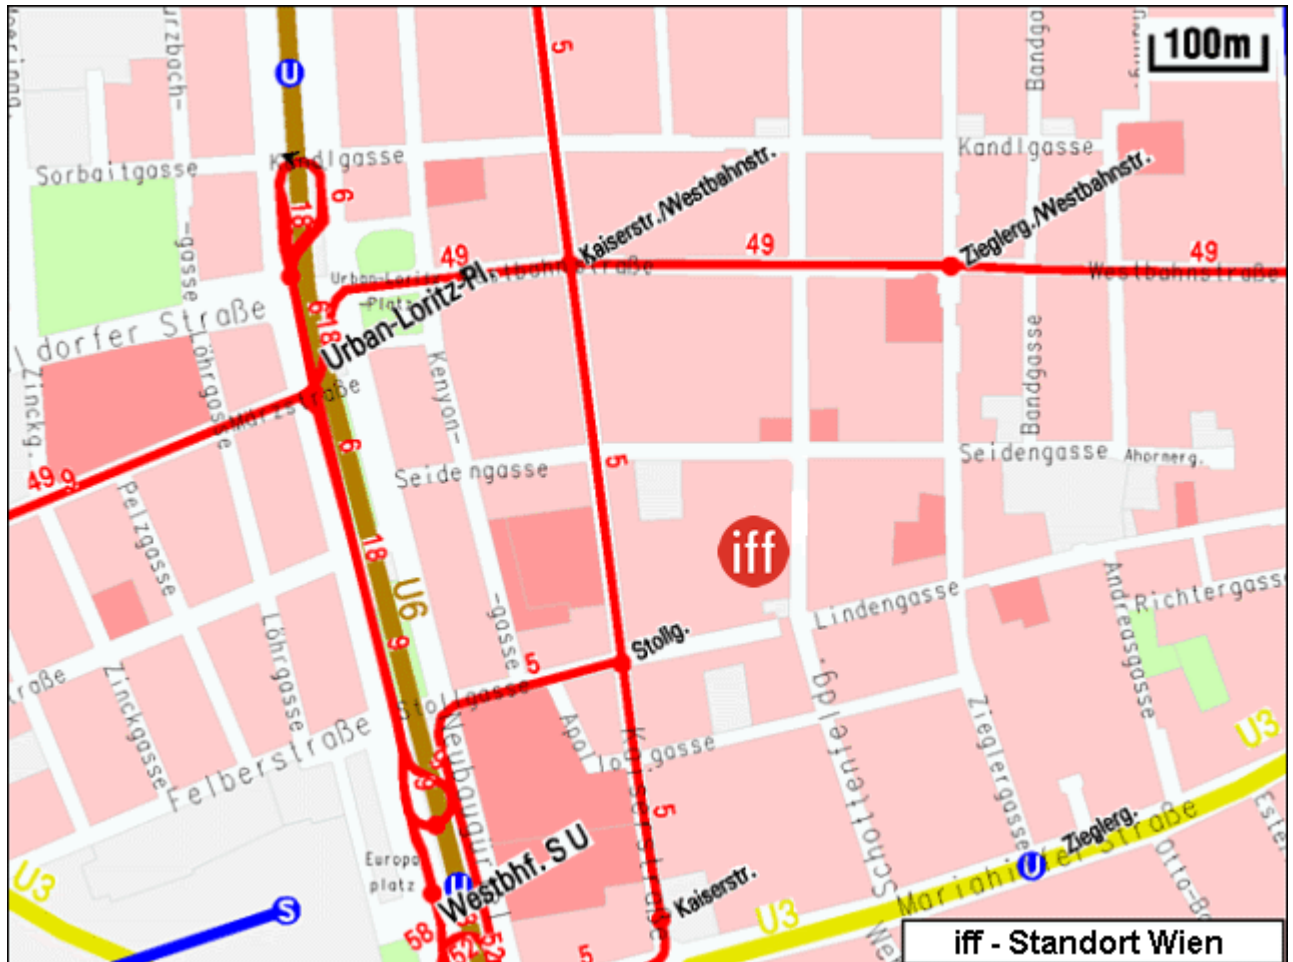

Location

Schottenfeldgasse 29, A-1070 Wien

T 0043 1 522 40 00 - 121

F 0043 1 522 40 00 - 178

E iff.hochschulforschung@uni-klu.ac.at

W www.iff.ac.at/hof

U-Bahn:

U3 (Zieglergasse)

U6/U3 (Westbahnhof)

oder

Straßenbahnlinien:

5 (Stollgasse)

49 (Kaiserstrasse)

- <http://www.vor.at> Information: public transport Vienna)